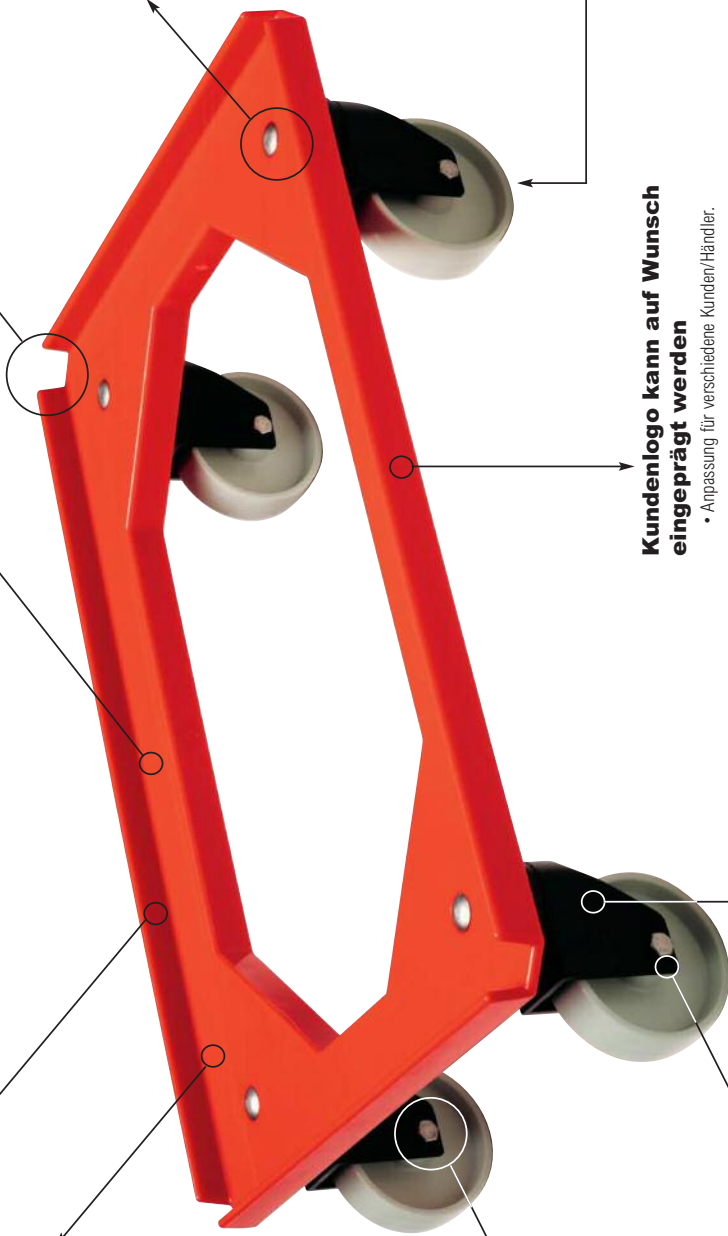

- Zum sicheren Aufbewahren der Rollis, oder als Reinigungshilfe.

Verstärkte Rahmenstärke

- Bis 8mm stark, robuster und unverwüstlicher Rahmen.
- Abgerundete Ecken für reduzierte Verletzungsgefahr.

Hygienische Verpackung beim Versand

- Auspacken und sofort Einsatzfähig.

Extra breite Radgabeln und Radlaufflächen

- Für stabilen und sicheren Lauf.

Geringeren Rollwiderstand

- Spezielle Gleitlagerbüchsen in den Rädern für bis zu 20% reduzierten Rollwiderstand.
- Bereits ab einer Traglast von 100 kg merkt man spürbar die geringere Kraftaufwendung beim Anschieben.

Wartungsfreie Kunststoffgabeln

- Ingresspritztes Präzisionskugellager.
- Nirosta Verschraubung.
- Traglast: 100 kg/Gabel..

Sehr kurze Lieferzeiten

- Reduzieren den eigenen Lagerbestand.
- Bessere Planung bei Nachbestellungen.

Niedriges Eigengewicht

- Auch bei maximaler Traglast bis 375 kg.
- Leichtes Handling beim Leertgut.
- Einfach zum Stapeln.

Abgerundete Bolzen

- Schrauben stehen nicht über den Rahmen hinaus und sind komplett versenkt.
- Erleichtert das Reinigen.